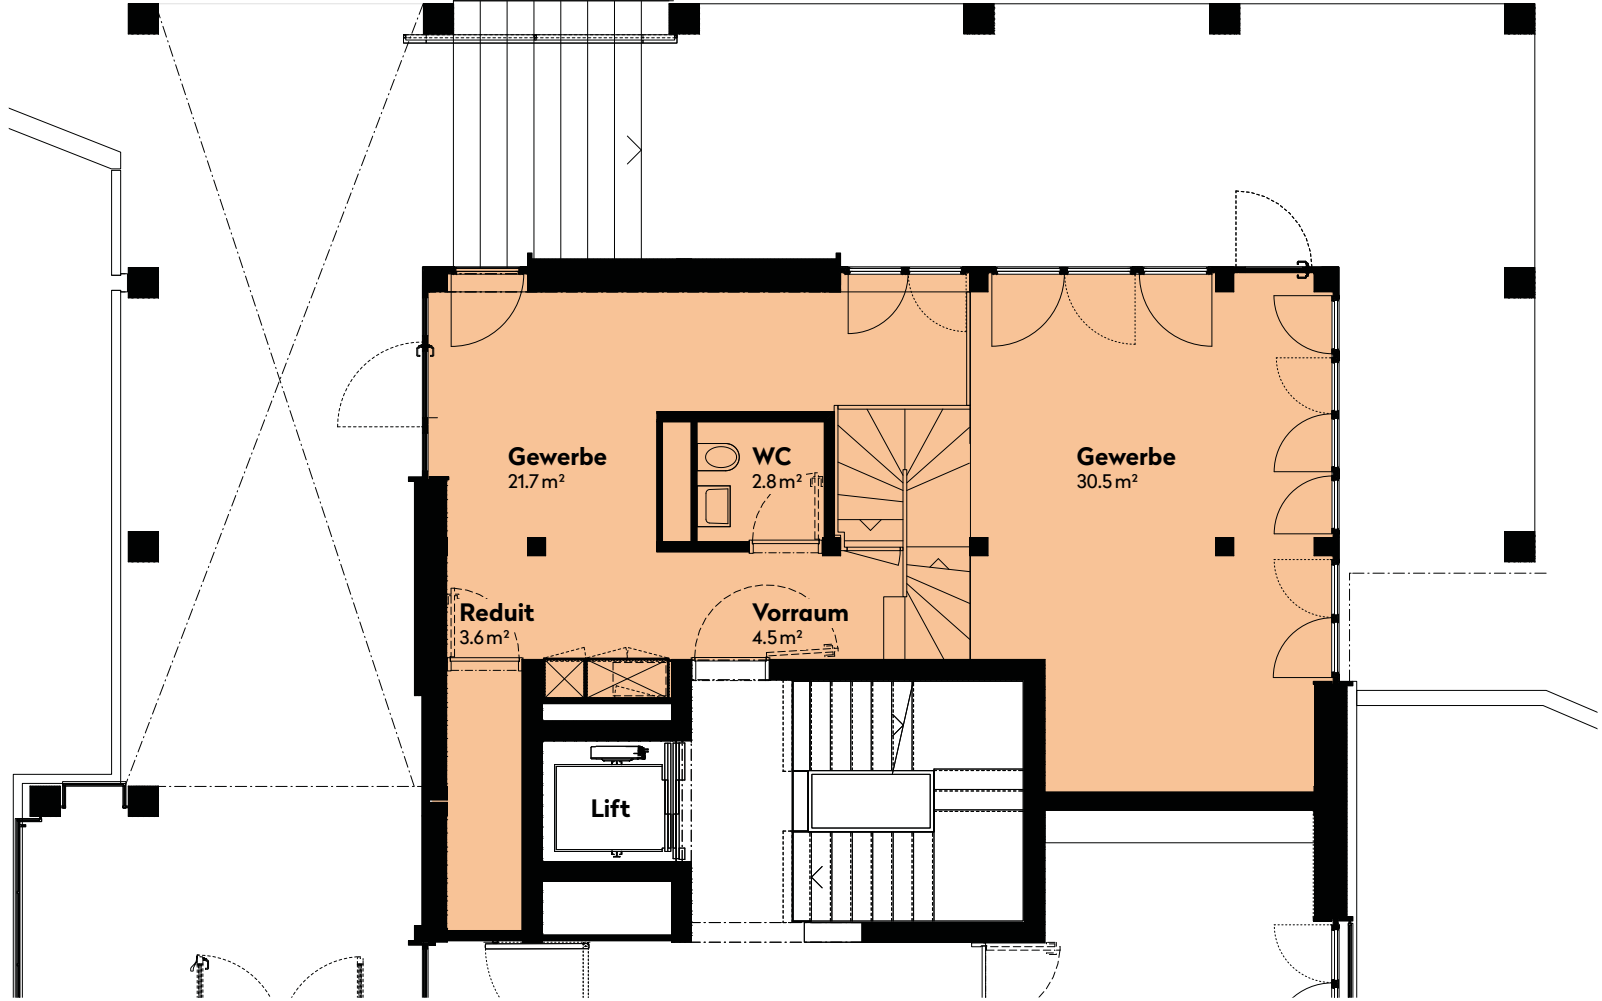

Hochhüsliweid 14  
6006 Luzern

EG | 1. OG

Gewerbefläche  
BF 96.1m<sup>2</sup>

Erdgeschoss

1. Obergeschoss

Schnittansicht EG / 1.OG