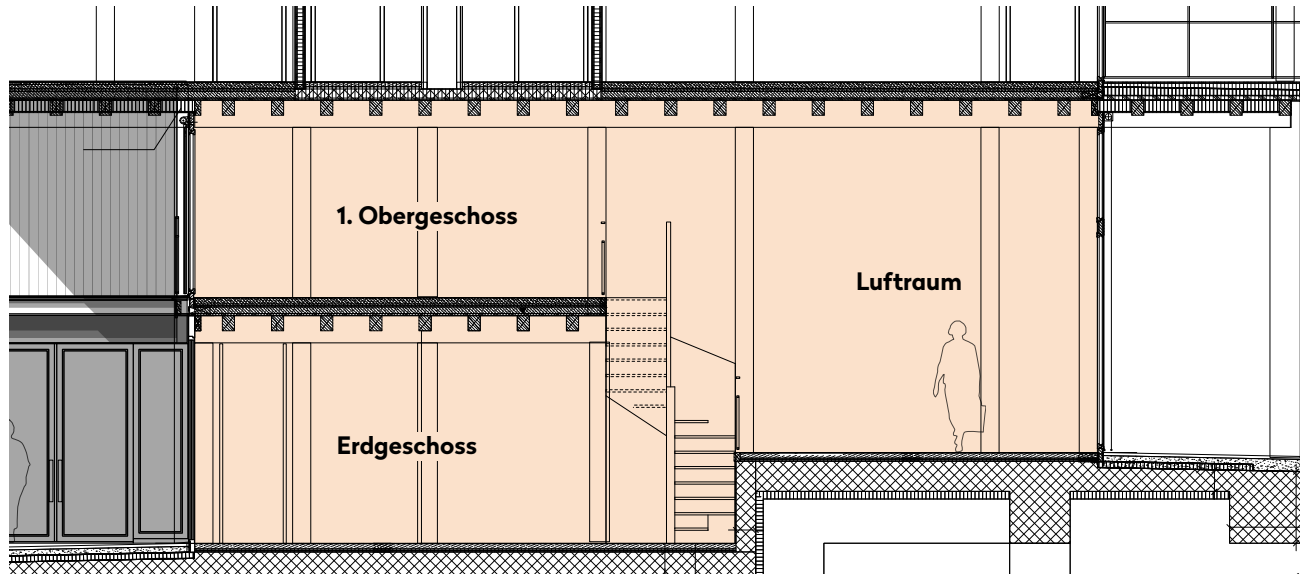

Hochhüsliweid 14  
6006 Luzern

EG | 1. OG

Gewerbefläche  
BF 96.1m<sup>2</sup>

Erdgeschoss

1. Obergeschoss

Schnittansicht EG / 1.OG