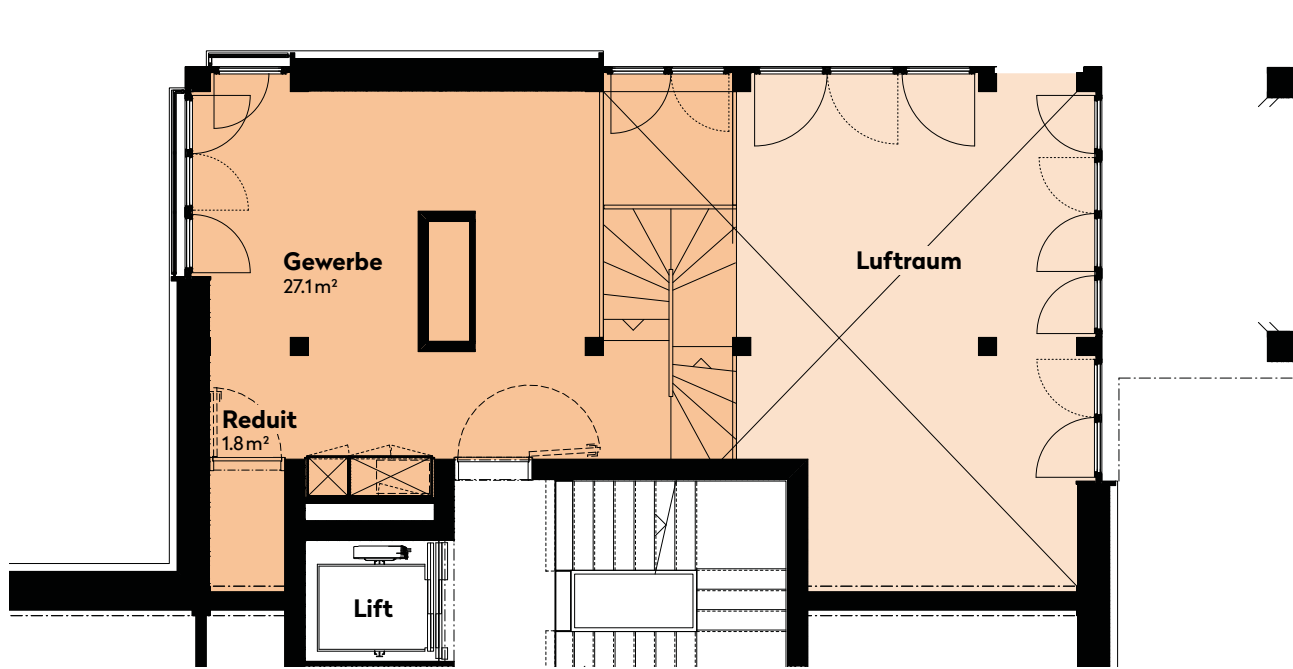

Hochhüsliweid 14  
6006 Luzern

EG | 1. OG

Gewerbefläche  
BF 96.1m<sup>2</sup>

Erdgeschoss

1. Obergeschoss

Schnittansicht EG / 1.OG